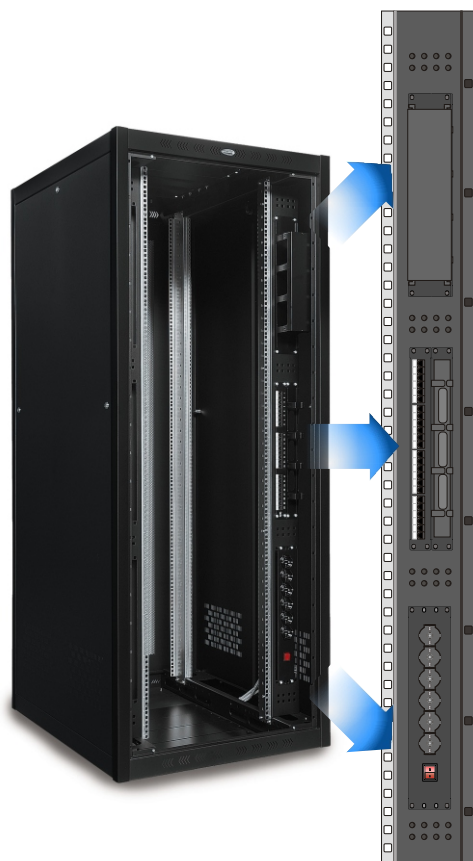

A COPERCHIO PASSAPERMUTE

I cavi, le patch e le bretelle possono essere incanalati e nascosti facilmente con questi pratici coperchi per pannelli passapermute.

B PANNELLI DI PERMUTAZIONE

I pannelli di permutazione verticali, sia in rame che in fibra ottica, aumentano la capacità di cablaggio e riducono gli ingombri nella zona centrale dell'armadio.

C MULTIPRESE UNIVERSALI

Le canaline di alimentazione posizionate in verticale risolvono i problemi della distribuzione di alimentazione elettrica all'interno dell'armadio

Soluzione valida solo per Armadi Pratik di larghezza 800mm con 25, 42, 45U rack